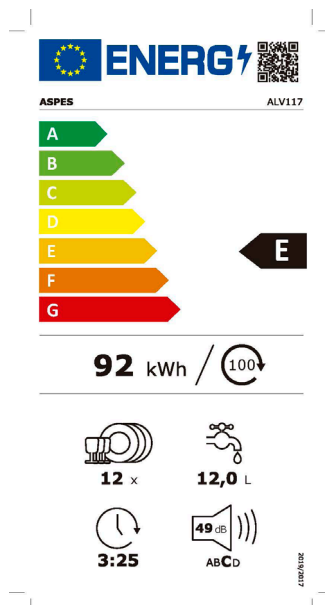

## ALV117

Código EAN: 8.436.545.201.312

Color: Blanco

Dimensiones: 850 x 598 x 598

 Capacidad

 N° programas

 N° bandejas

 Control electrónico

### CARACTERÍSTICAS

Capacidad	12	cubiertos
N° de programas	6	
Ciclo de lavado estándar	Eco	
Eficiencia energética	E	
Eficiencia energética de secado	A	
Sistema de secado	Mini Active	
Nivel sonoro	49	dB
Protección IEC	IPX0	
Temperatura del agua	Max. 70	°C
Montaje	Libre instalación	
Color	Blanco	
Sistema de control	Electrónico	
N° de bandejas	2 (Gris)	
Bandejas multiposición	Sí	
Cestas de cubiertos	1	
Brazos rociadores	2	
Material del filtro	Metal	
Dimensiones (con conectores)	850 x 598 x 598	

### RENDIMIENTO

Consumo energía Eco	92	kWh/100ciclos
Consumo energía apagado	0,50	W
Consumo energía reposo	1	W
Consumo agua ciclo Eco	12	L
Duración programa Eco	3:25	h:min
Presión del agua	1	MPa
Potencia	1900	W
Voltaje	220-240	V
Frecuencia	50	Hz