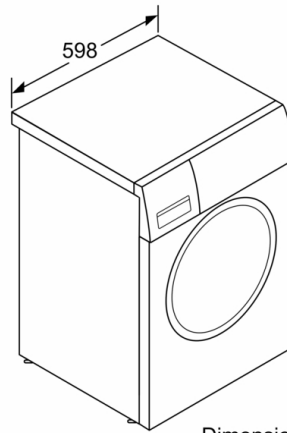

Datos técnicos

Clase de eficiencia energética: C
Ponderación de consumo de energía en kWh por 100 ciclos de lavado del programa eco 40-60: 63 kWh
Capacidad máxima en kg: 8,0 kg
Consumo de agua del programa eco en litros por ciclo: 48 l
Duración del programa eco 40-60 en horas y minutos a capacidad nominal: 3:29 h
Eficiencia de centrifugado-secado del programa eco 40-60: B
Clase de emisiones de ruido aéreo: B
Emisiones de ruido aéreo: 76 dB(A) re 1 pW
Tipo de construcción: Independiente
Altura de la encimera extraíble: -2 mm
Dimensiones del aparato: alto x ancho x fondo (sin puerta): 848 x 598 x 550 mm
Peso neto: 68,4 kg
Potencia de conexión: 2300 W
Intensidad corriente eléctrica: 10 A
Tensión: 220-240 V
Frecuencia: 50 Hz
Certificaciones de homologación: CE, VDE
Longitud del cable de alimentación eléctrica: 160 cm
Bisagra de la puerta: Izquierda
Ruedas de desplazamiento: No
Código EAN: 4242005250783
Tipo de instalación: Libre instalación

* Los valores son redondeados

¹ Dentro del rango de A (más eficiente) a G (menos eficiente)

**Serie | 4, Lavadora de carga frontal, 8 kg,
1200 rpm
WAN24265ES**

Dimensiones en mm

Dimensiones en mm