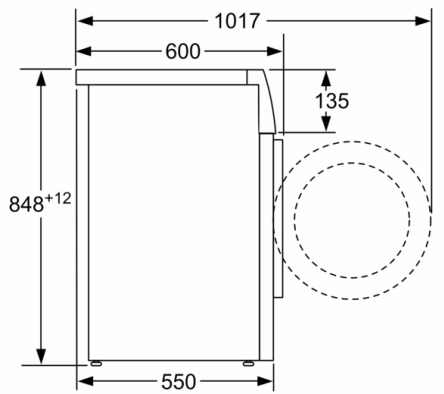

Datos técnicos

Clase de eficiencia energética: C
Ponderación de consumo de energía en kWh por 100 ciclos de lavado del programa eco 40-60: 63 kWh
Capacidad máxima en kg: 8,0 kg
Consumo de agua del programa eco en litros por ciclo: 48 l
Duración del programa eco 40-60 en horas y minutos a capacidad nominal: 3:29 h
Eficiencia de centrifugado-secado del programa eco 40-60: B
Clase de emisiones de ruido aéreo: B
Emisiones de ruido aéreo: 76 dB(A) re 1 pW
Tipo de construcción: Independiente
Altura de la encimera extraíble: -2 mm
Dimensiones del aparato: alto x ancho x fondo (sin puerta): 848 x 598 x 550 mm
Peso neto: 68,4 kg
Potencia de conexión: 2300 W
Intensidad corriente eléctrica: 10 A
Tensión: 220-240 V
Frecuencia: 50 Hz
Certificaciones de homologación: CE, VDE
Longitud del cable de alimentación eléctrica: 160 cm
Bisagra de la puerta: Izquierda
Ruedas de desplazamiento: No
Código EAN: 4242005250783
Tipo de instalación: Libre instalación

* Los valores son redondeados

¹ Dentro del rango de A (más eficiente) a G (menos eficiente)

**Serie | 4, Lavadora de carga frontal, 8 kg,
1200 rpm
WAN24265ES**

Dimensiones en mm

Dimensiones en mm